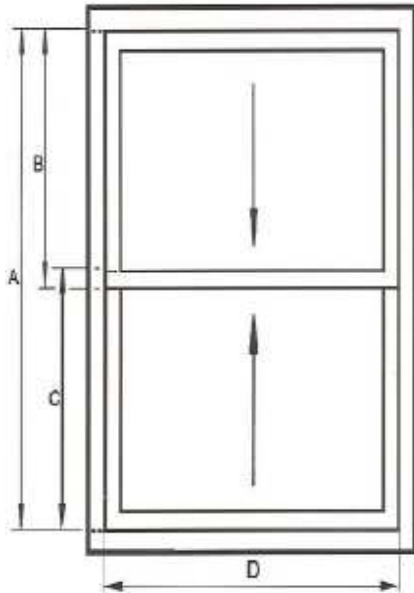

**HAPPY LIFT balansveren VOOR VERTIKALE SCHUIFRAMEN IN HOUT**

Uw gegevens :

Bedrijfsnaam :

Uw bestelreferentie :

**Bestelling**

**Prijsaanvraag**

Aantal (dezelfde) schuiframen van onderstaande afmeting : \_\_\_\_ stuks

Welk raam schuift ?  Onderraam  Bovenraam

**Afmetingen :**

Dagmaat (maat A)		mm
Raambreedte (maat D)		mm
Hoogte bovenraam (maat B)		mm
Gewicht bovenraam (incl.glas, glaslatten, etc.)		kg
Hoogte onderraam (maat C)		mm
Gewicht onderraam (incl.glas, glaslatten, etc.)		kg
Gewenste schuifhoogte		mm