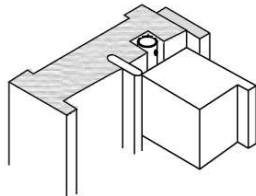

Welk raam schuift ?  Onderraam  Bovenraam

**Afmetingen :**

Dagmaat (maat A)		mm
Raambreedte (maat D)		mm
Hoogte bovenraam (maat B)		mm
Gewicht bovenraam (incl.glas, glaslatten, etc.)		kg
Hoogte onderraam (maat C)		mm
Gewicht onderraam (incl.glas, glaslatten, etc.)		kg
Gewenste schuifhoogte		mm

Veergroef in het raam

Veergroef in het kozijn - doorlopend

Veergroef in het kozijn - verdekt\*

\*lengte sponning : \_\_\_\_\_ mm

≤ 65 kg : sponning **20x20mm**

≤ 120 kg : sponning **40x20mm** (tandemplaatsing)