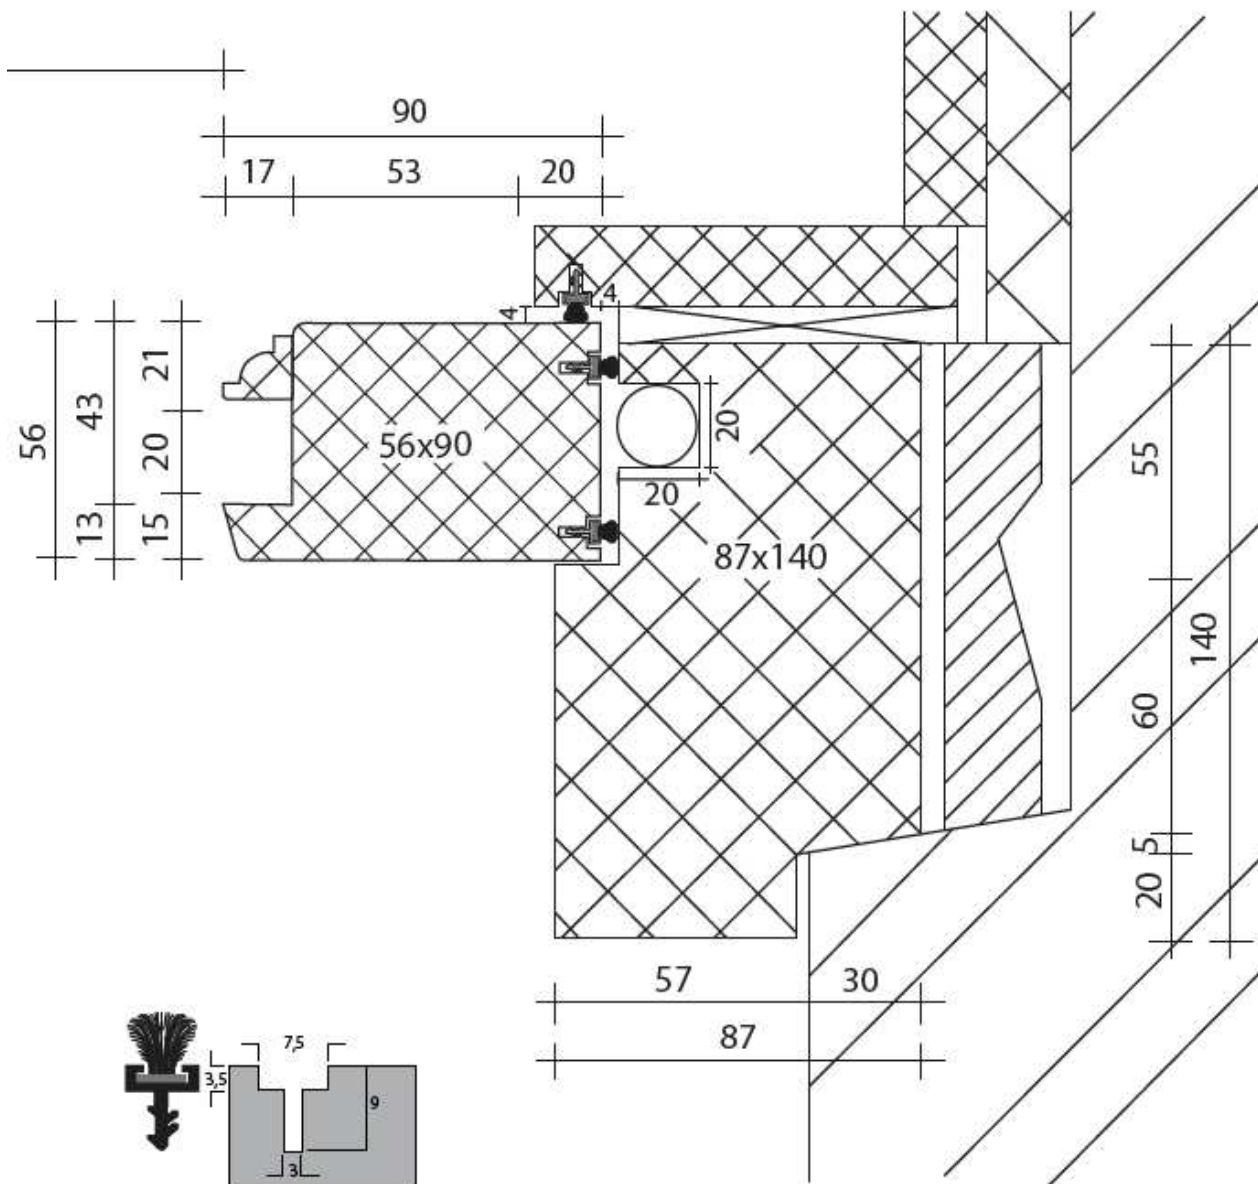

BV VAN LANGENDONCK
GROOTHANDEL IN RAAM- & DEURBESLAG

Gerard Kok
HappyLift®
BV

Principe detail

HappyLift Patentveren®

Kozijnsponning