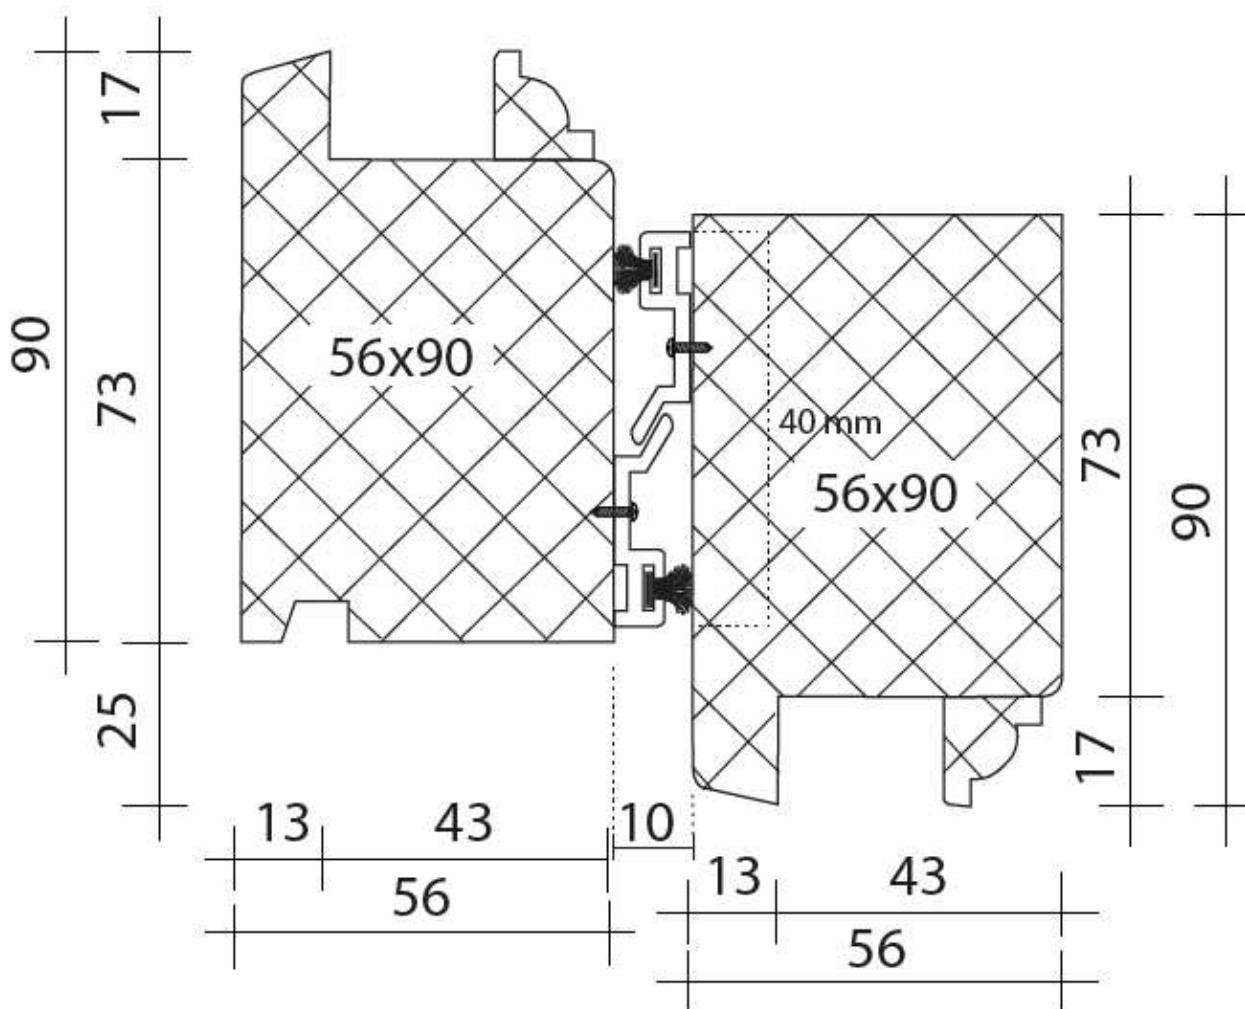

BV VAN LANGENDONCK
GROOTHANDEL IN RAAM- & DEURBESLAG

Gerard Kok
HappyLift®
BV

Principe detail

HappyLift Patentveren®

Kozijnsponning