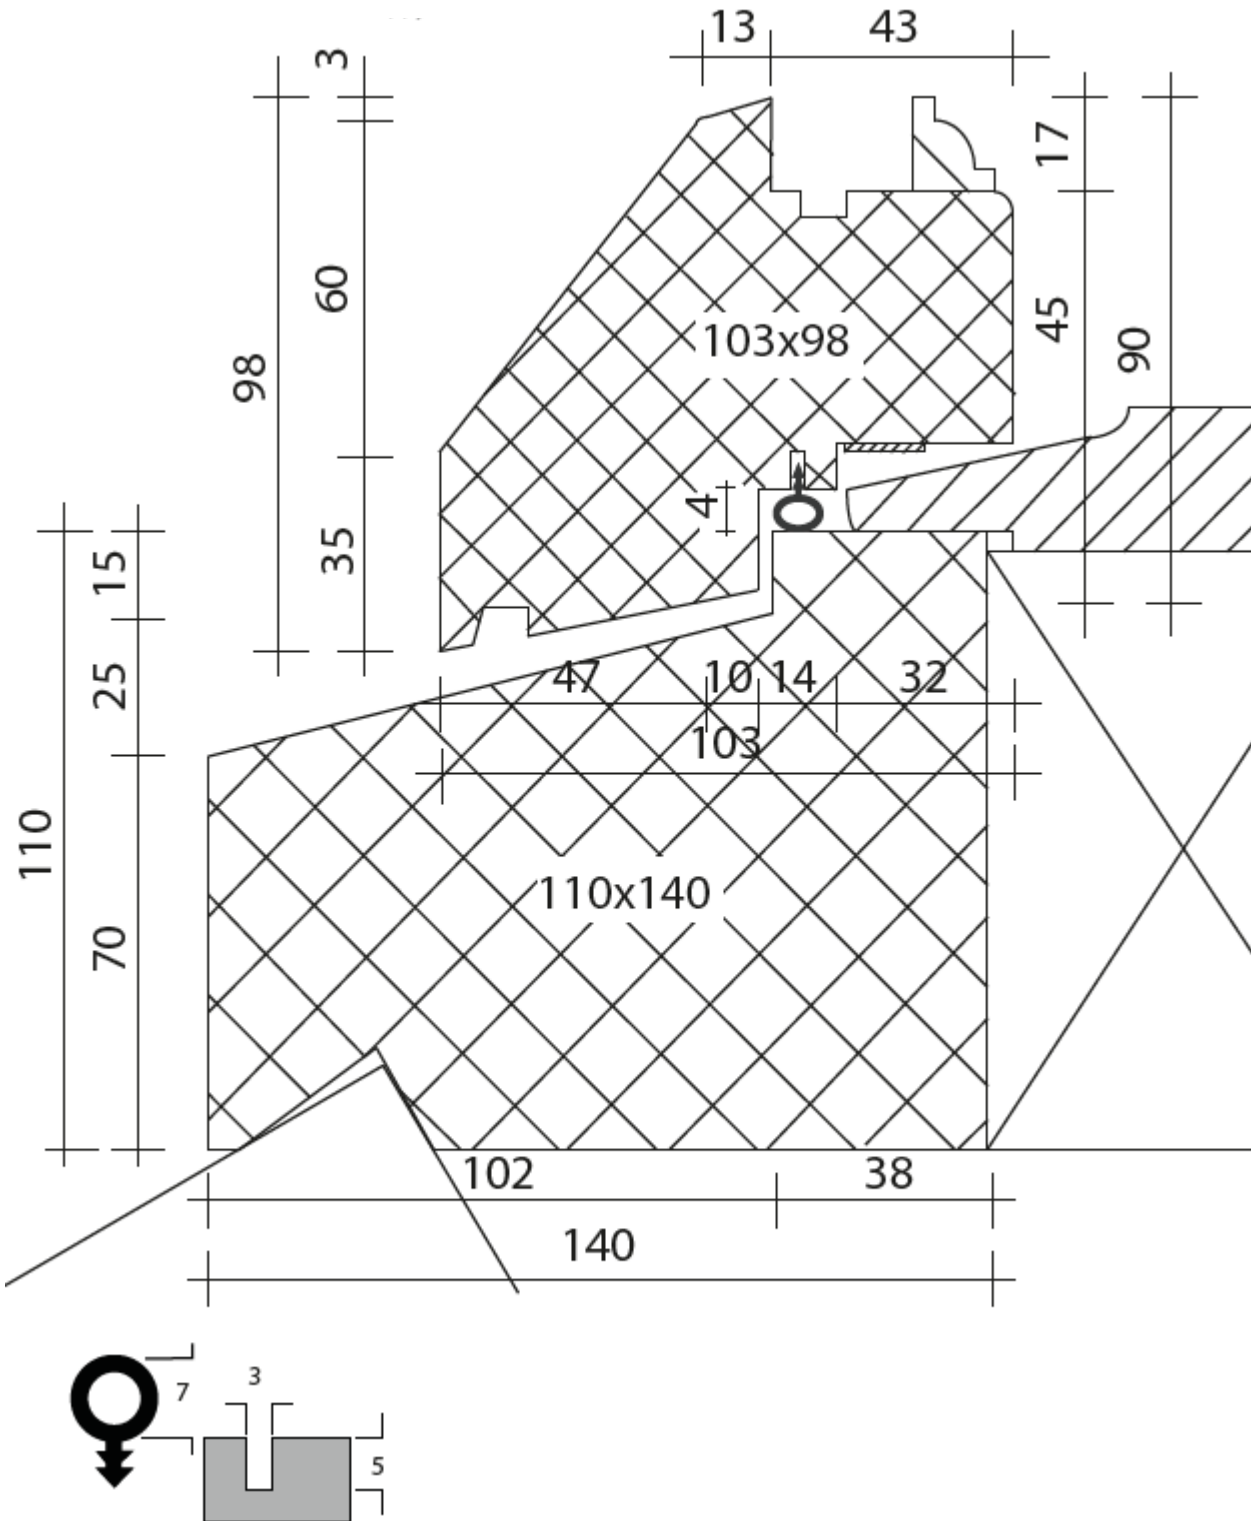

BV VAN LANGENDONCK
GROOTHANDEL IN RAAM- & DEURBESLAG

Gerard Kok
HappyLift®
BV

Principe detail

HappyLift Patentveren®

Kozijnsponning