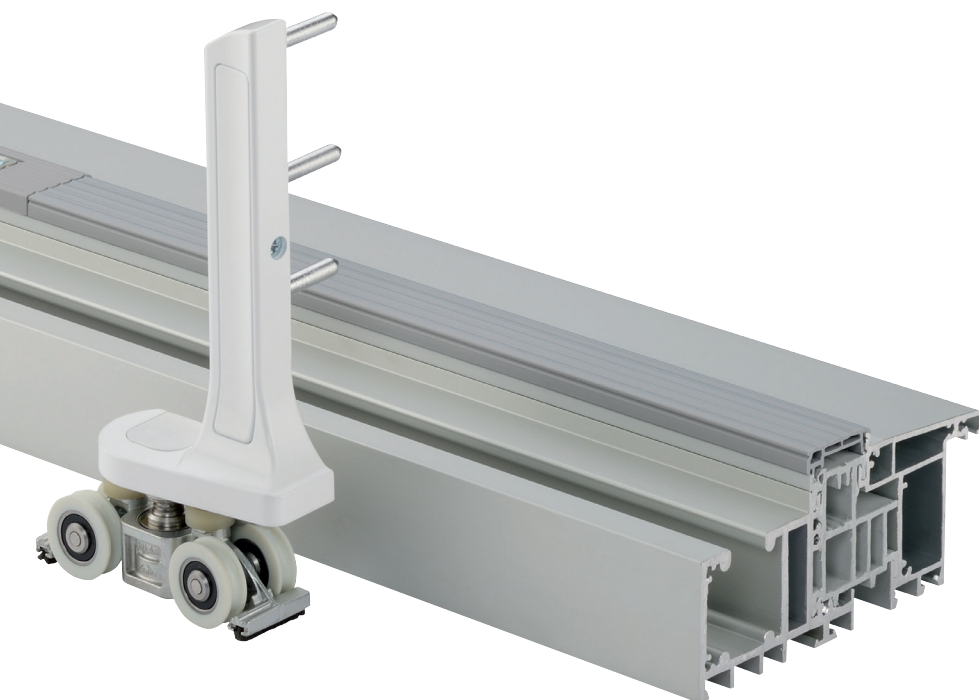

Leichtgängiger Laufwagen: komfortabler, leiser, langlebiger

Die exakte Führung der Laufwagen wird durch seitlich geführte Laufrollen gewährleistet, die kugelgelagert sind und aus langlebigem Kunststoff bestehen. Das sorgt für einfache, geräuscharme und komfortable Bedienung auch hoher und schwerer Faltschiebe-Elemente über viele Jahre.

Gut zu wissen: Die Montage der Flügel an die Laufwagen ist problemlos und sicher durch eine Vorrichtung, die das Herausrutschen des Laufwagens aus der Aufhängung verhindert.

Roto Patio Fold ist durch stufenlose Verstellmöglichkeiten sehr variabel: Mit einem Innensechskantschlüssel kann eine Höhenjustierung von +/-3 mm ganz einfach vorgenommen werden.

Energieeffiziente Komfortbodenschwelle: Barrierefreiheit auf hohem Niveau

Die Kombination der verwendeten Werkstoffe mit perfekter Roto Technologie sichert der neuen Komfortbodenschwelle Spitzenergebnisse bei der Energieeffizienz. Auf Grund der thermischen Trennung sind die Wärmedämmeigenschaften signifikant gesteigert. Ein optimierter Isothermenverlauf verhindert Tauwasser- und Schimmelpilzbildung im Bereich von 20°C / -10°C. Die Barrierefreiheit von Roto Patio Fold gemäß DIN 18040 ist selbstverständlich und eine Voraussetzung für modernes Bauen und Wohnen.

Leichtgängiger Laufwagen: komfortabler, leiser, langlebiger